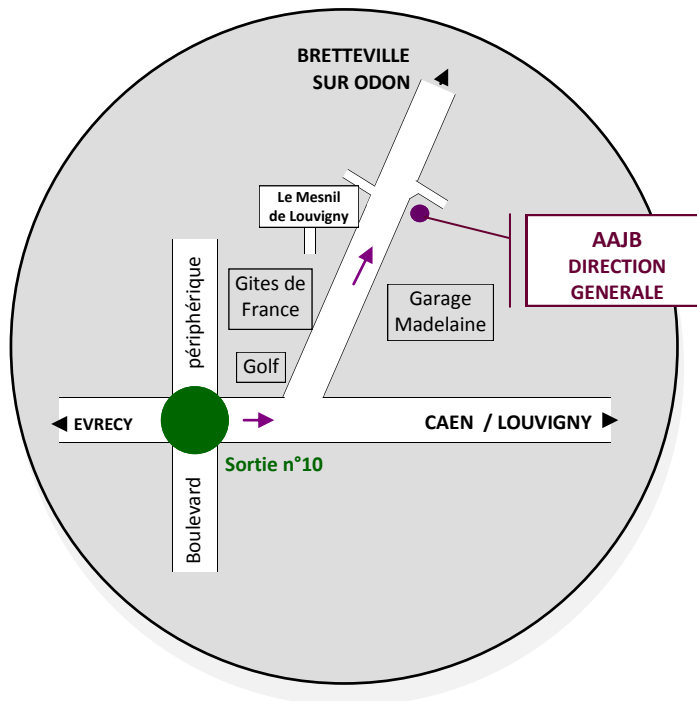

Association des Amis de Jean Bosco

Route d'Aunay

Le Mesnil - 14111 LOUVIGNY

Tél. : 02 31 29 18 80

aajb@aajb.asso.fr

Par la route

Boulevard périphérique Sortie n°10

Direction Caen/Louvigny

Sur cette route, prendre à gauche direction « Le Mesnil ».

La direction générale se situe

après le garage Madelaine et derrière l'arrêt de bus.

Par le bus de ville

Ligne 11 direction Bretteville s/Odon (arrêt Terrasse)

Ligne 18 direction Louvigny (arrêt Long Cours)

Pour se rendre à la Direction Générale AAJB

Pour se rendre à la Direction Générale

Association des Amis de Jean Bosco

Route d'ainay

Le Mesnil

14111 LOUVIGNY

Par la route

Boulevard périphérique sortie n°10
direction Caen/Louvigny.

Sur cette route, prendre sur votre gauche
direction « le Mesnil ».

Après le garage Madelaine et l'arrêt de bus,
sur votre droite.

Par le bus de ville